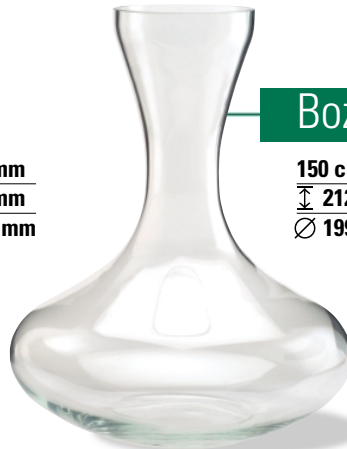

Grinzing

20 cl \pm 105 mm \varnothing 78 mm
25 cl \pm 105 mm \varnothing 82 mm
50 cl \pm 131 mm \varnothing 105 mm
100 cl \pm 163 mm \varnothing 130 mm

Kilian

25 cl
 \pm 80 mm
 \varnothing 65 mm

grün

klar

blau

Weinseidel

10 cl \pm 65 mm \varnothing 50 mm
25 cl \pm 85 mm \varnothing 67 mm

Elsass

15 cl
 \pm 225 mm
 \varnothing 65 mm

Pokal

100 cl
 \pm 225 mm
 \varnothing 115 mm

EXCLUSIV
Böckling

Römer 2000

25 cl
 \pm 194 mm
 \varnothing 73 mm

Jagst

10 cl \pm 112 mm \varnothing 65 mm
20 cl \pm 138 mm \varnothing 80 mm
25 cl \pm 146 mm \varnothing 72 mm

Karaffe Y

25 cl \pm 165 mm \varnothing 68 mm
50 cl \pm 204 mm \varnothing 84 mm
100 cl \pm 225 mm \varnothing 104 mm

Bozen

150 cl
 \pm 212 mm
 \varnothing 199 mm

Toskana

150 cl
 \pm 212 mm
 \varnothing 187 mm

Sizilien

150 cl
 \pm 231 mm
 \varnothing 188 mm

Sonderanfertigungen
auf Anfrage!
Special items
upon request!