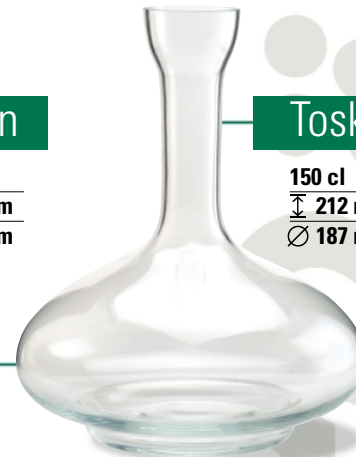

Weinseidel

10 cl \pm 65 mm \varnothing 50 mm
25 cl \pm 85 mm \varnothing 67 mm

Elsass

15 cl
 \pm 225 mm
 \varnothing 65 mm

Pokal

100 cl
 \pm 225 mm
 \varnothing 115 mm

EXCLUSIV
Böckling

Römer 2000

25 cl
 \pm 194 mm
 \varnothing 73 mm

Jagst

10 cl \pm 112 mm \varnothing 65 mm
20 cl \pm 138 mm \varnothing 80 mm
25 cl \pm 146 mm \varnothing 72 mm

Karaffe Y

25 cl \pm 165 mm \varnothing 68 mm
50 cl \pm 204 mm \varnothing 84 mm
100 cl \pm 225 mm \varnothing 104 mm

Bozen

150 cl
 \pm 212 mm
 \varnothing 199 mm

Toskana

150 cl
 \pm 212 mm
 \varnothing 187 mm

Sizilien

150 cl
 \pm 231 mm
 \varnothing 188 mm

Sonderanfertigungen
auf Anfrage!
Special items
upon request!